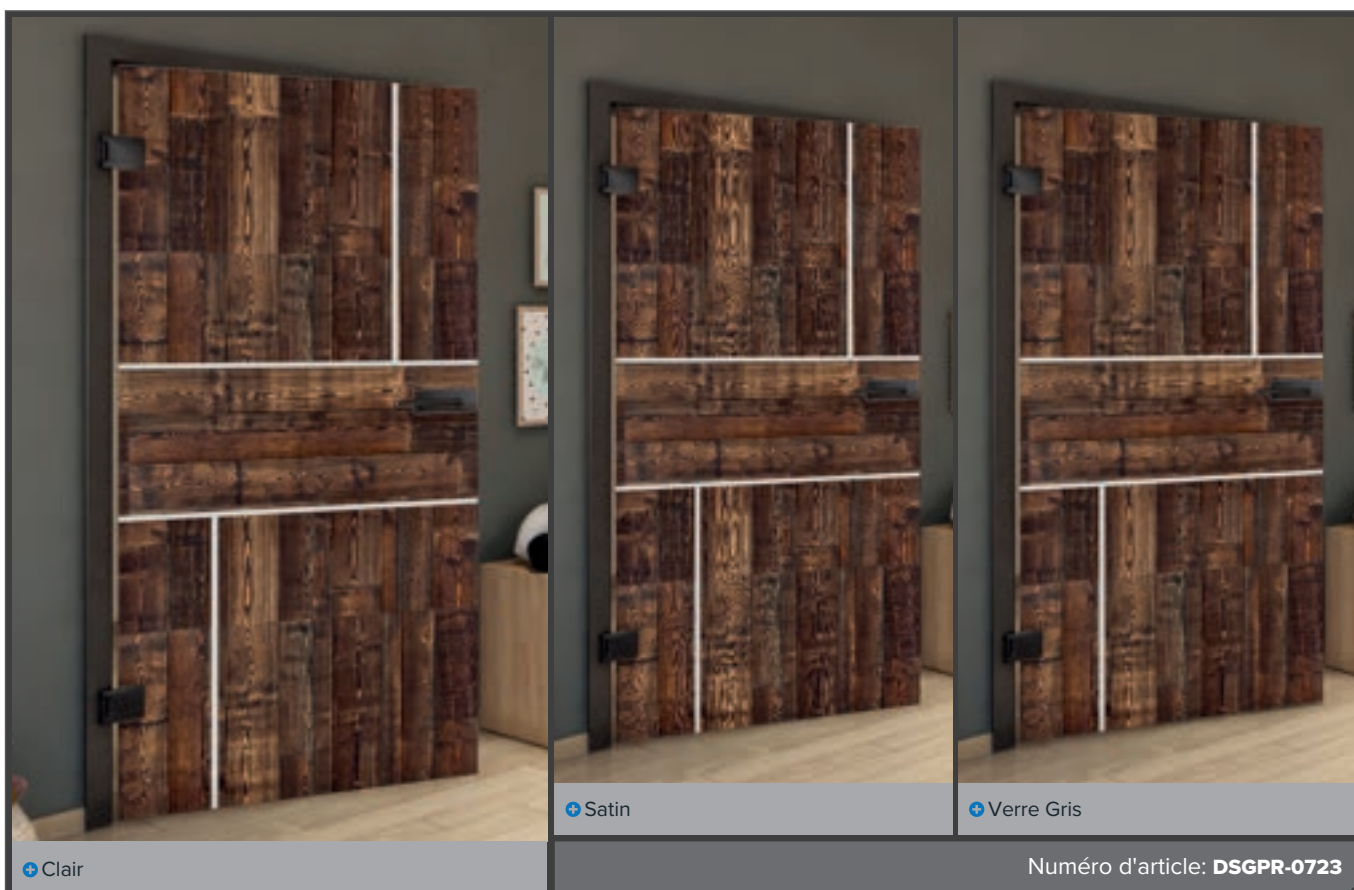

+ Verre Gris

Numéro d'article: DSGPR-0715

Hêtre Ancien

Noire

Frêne Blanc

Pin Nouveaux

Bois Antique

Blanc

Hêtre Ancien

Noire

Frêne Blanc

Pin Nouveaux

Bois Antique

Blanc

Hêtre Ancien

Noire