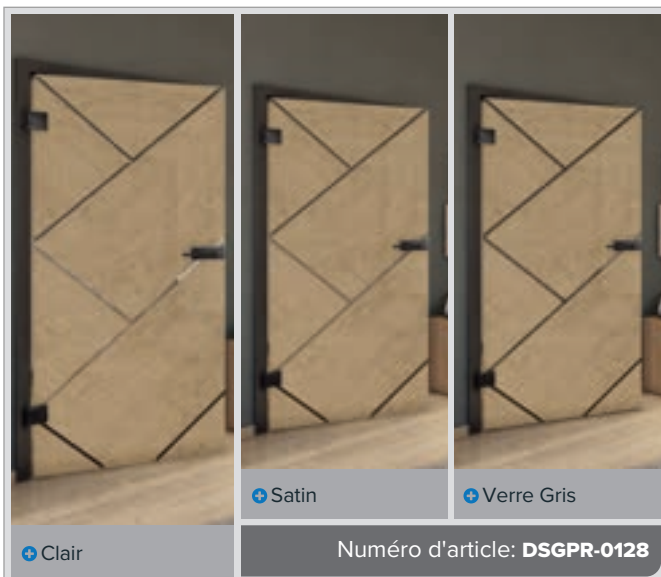

Bois Antique

Blanc

+ Clair

+ Satin

+ Verre Gris

Numéro d'article: **DSGPR-0130**

Hêtre Ancien

Noire