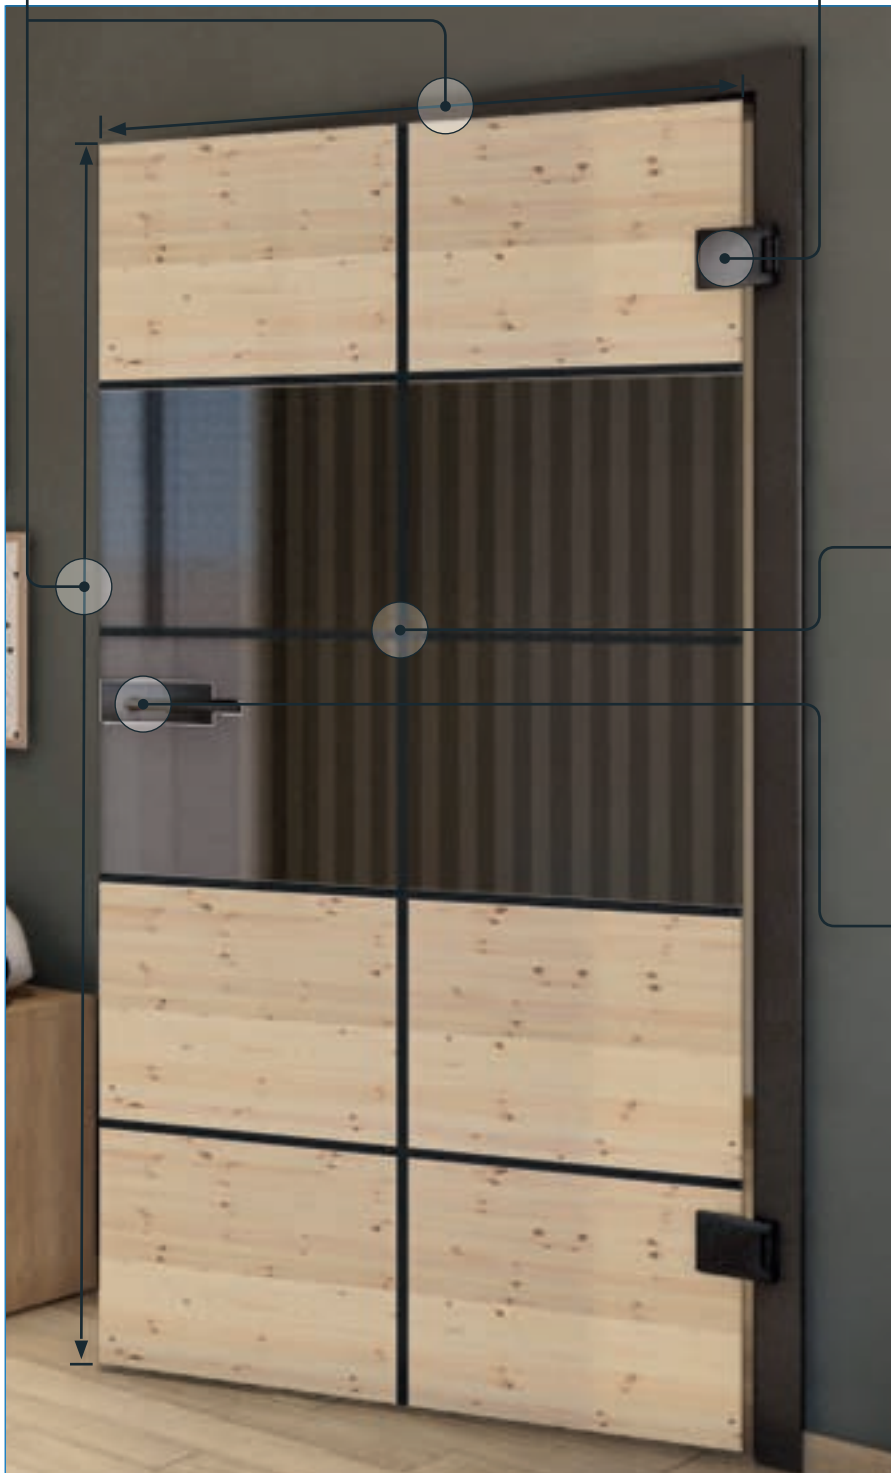

Décors d'impression numérique pour **Porte Coulissante BLACK-Line:**

Élégant, beau et discret.

Notre porte coulissante BLACK-Line combine des matériaux nobles avec un guide de rail discret. Elle est environ deux fois plus basse que notre ECO-Line. Ici aussi, notre produit de base en verre est un verre de sécurité.

Choisissez Votre Poignée:

Poignée ouverte, poignée fermée ou guidon. Nous avons exactement ce qu'il vous faut :

Décors d'impression numérique pour Découpes de lumière

La technologie d'impression numérique ouvre des possibilités inimaginables pour la conception de portes en bois.