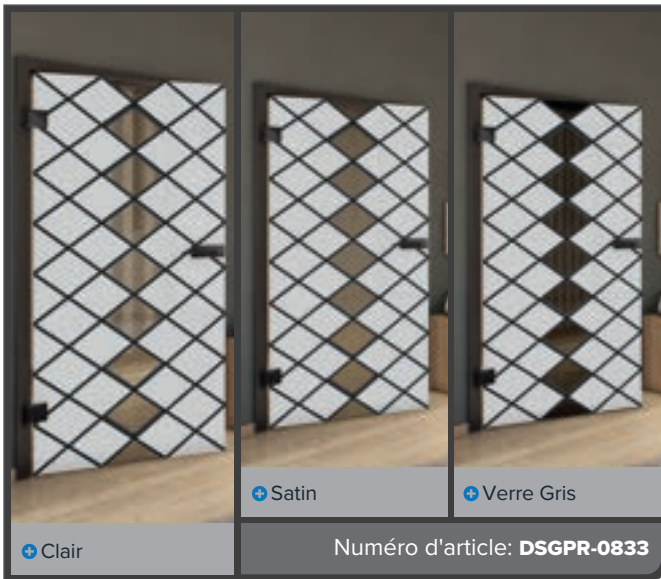

Hêtre Ancien

Noire

Frêne Blanc

Pin Nouveaux

Bois Antique

Blanc