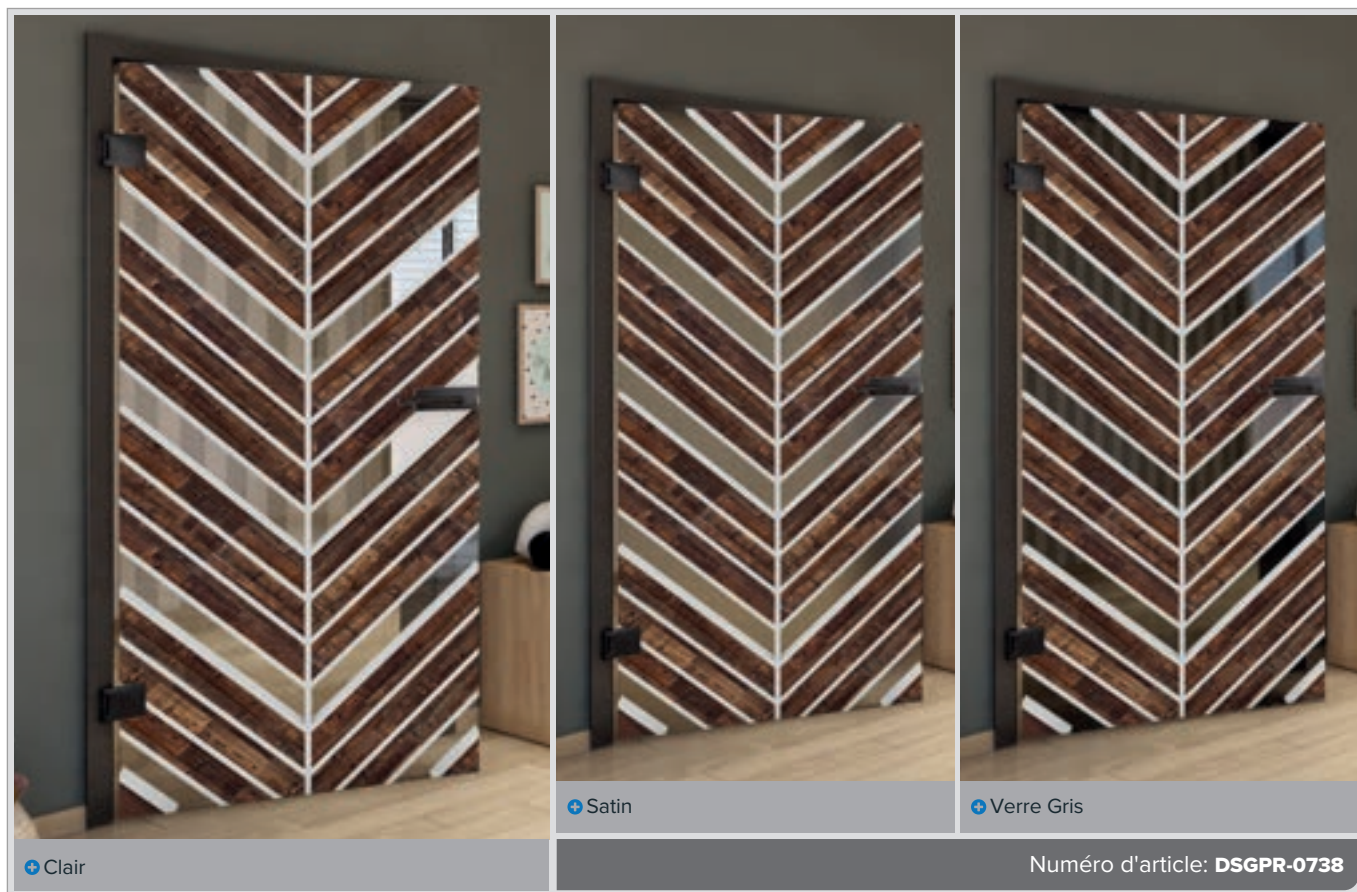

Frêne Blanc

Pin Nouveaux

Bois Antique

Blanc

Hêtre Ancien

Noire

Frêne Blanc

Pin Nouveaux

Bois Antique

Blanc

+ Clair

+ Satin

+ Verre Gris

Numéro d'article: **DSGPR-0736**

+ Clair

+ Satin

+ Verre Gris

Numéro d'article: **DSGPR-0737**

Hêtre Ancien

Noire

Frêne Blanc

Pin Nouveaux

Bois Antique

Blanc

Rayonnant et élégant: Portes entièrement vitrées en décor blanc

Plongez dans l'univers de l'élégance moderne avec nos portes entièrement vitrées en décor blanc. Ces portes allient lignes épurées et esthétique intemporelle, complétées par des designs d'impression numérique innovants. Parfaites pour des espaces lumineux et accueillants où le style et la fonctionnalité vont de pair. Laissez-vous inspirer par la légèreté et le purisme de cette série !