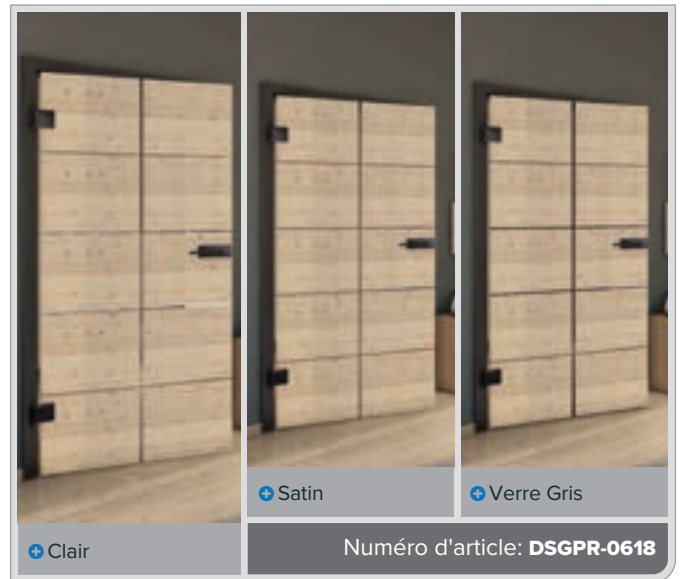

Frêne Blanc

Pin Nouveau

Bois Antique

Blanc

Hêtre Ancien

Noire

Frêne Blanc

Pin Nouveau

Bois Antique

Blanc

+ Clair

+ Satin

+ Verre Gris

Numéro d'article: **DSGPR-0621**

Hêtre Ancien

Noire