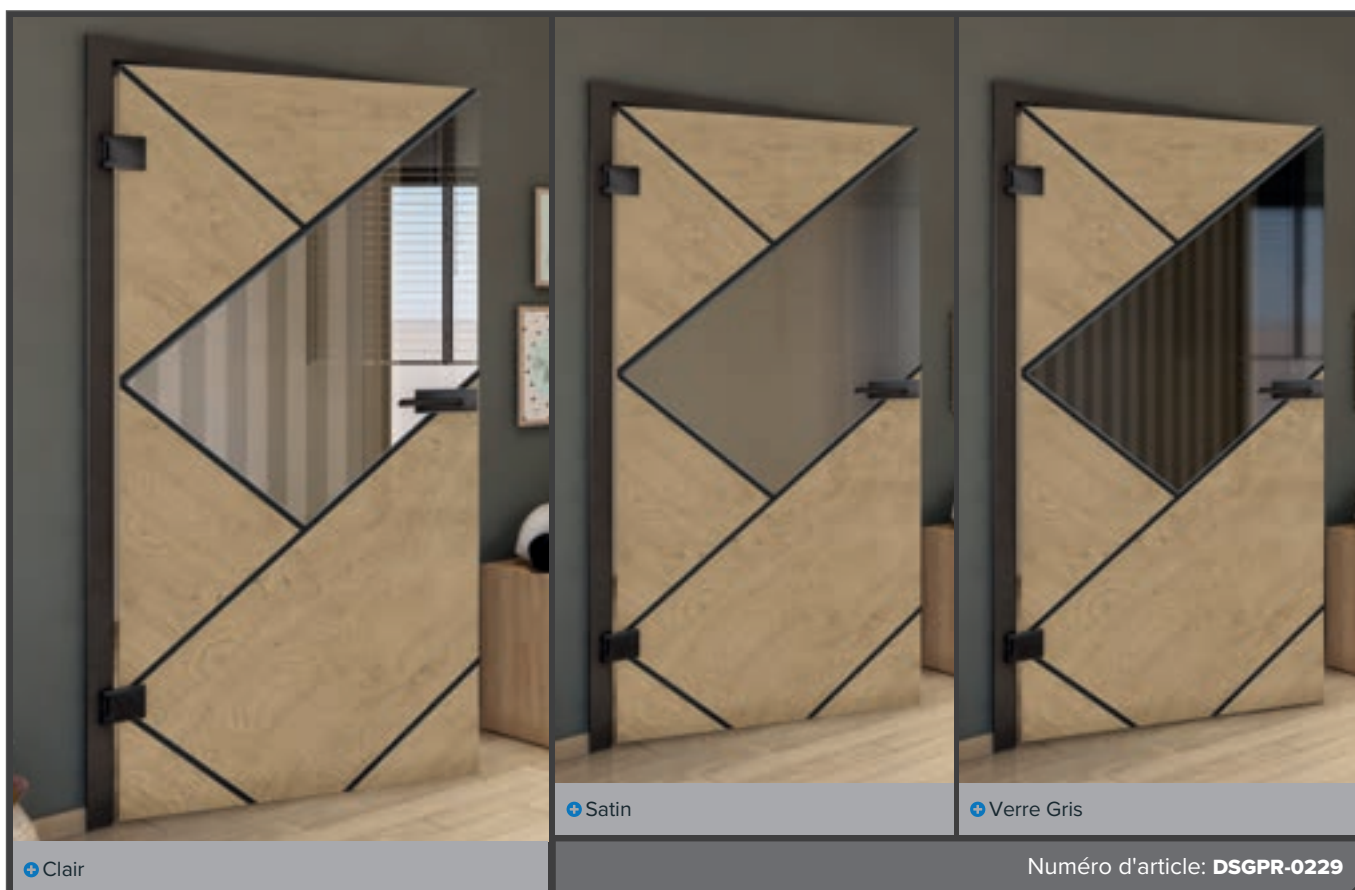

Hêtre Ancien

Noire

Frêne Blanc

Pin Nouveaux

Bois Antiqué

Blanc