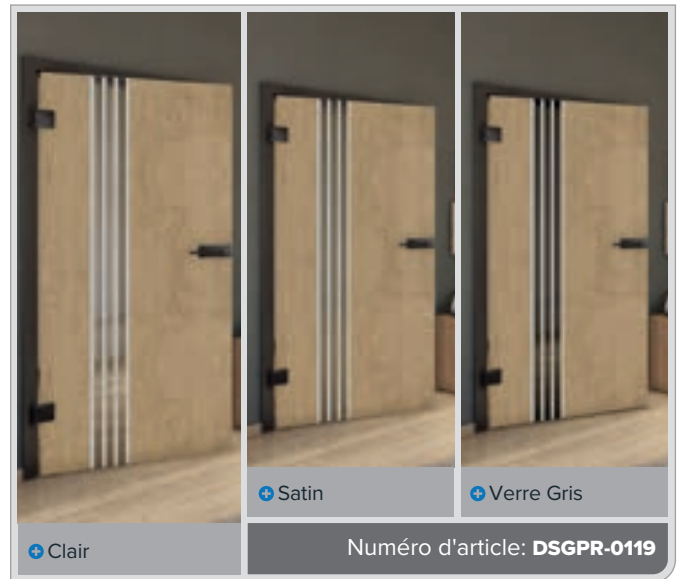

Frêne Blanc