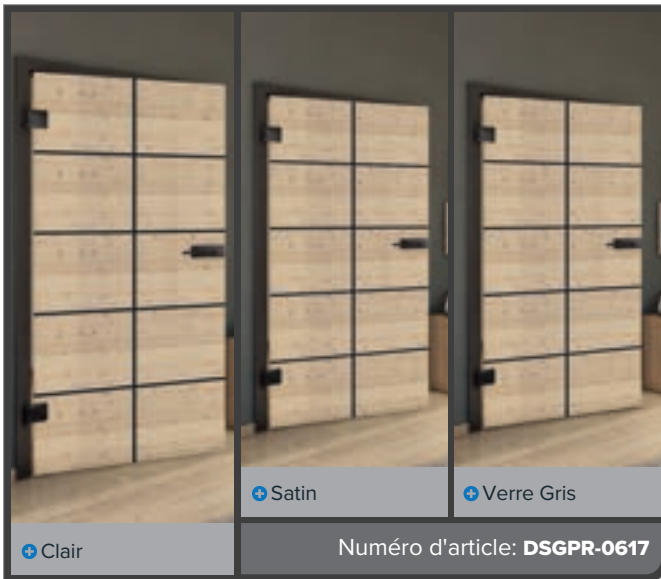

Bois Antique

Blanc

+ Clair

+ Satin

+ Verre Gris

Numéro d'article: **DSGPR-0621**

Hêtre Ancien

Noire