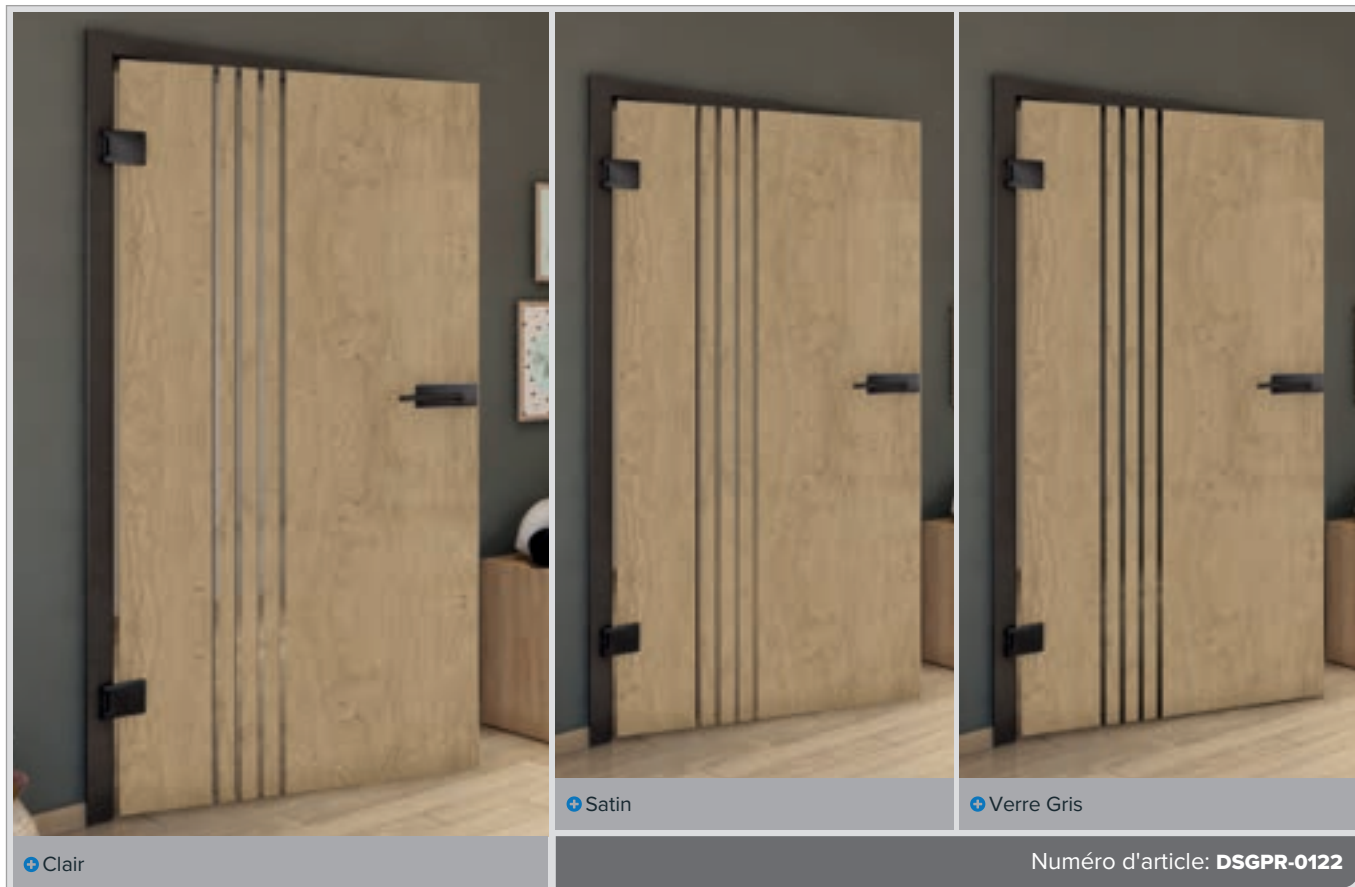

Hêtre Ancien

Noire

Frêne Blanc

Pin Nouveaux

Bois Antiqué

Blanc