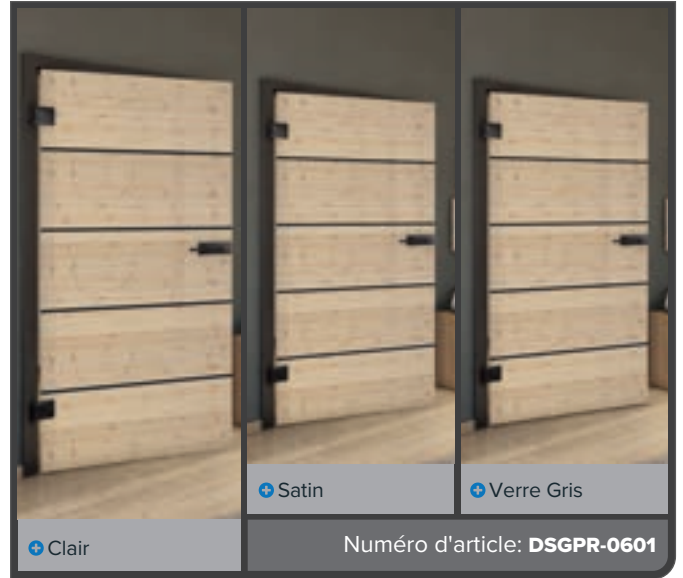

Hêtre Ancien

Noire

Frêne Blanc

Pin Nouveau

Bois Antique

Blanc

+ Clair

+ Satin

+ Verre Gris

Numéro d'article: **DSGPR-0606**

Hêtre Ancien

Noire

Frêne Blanc

Pin Nouveau

Bois Antique

Blanc