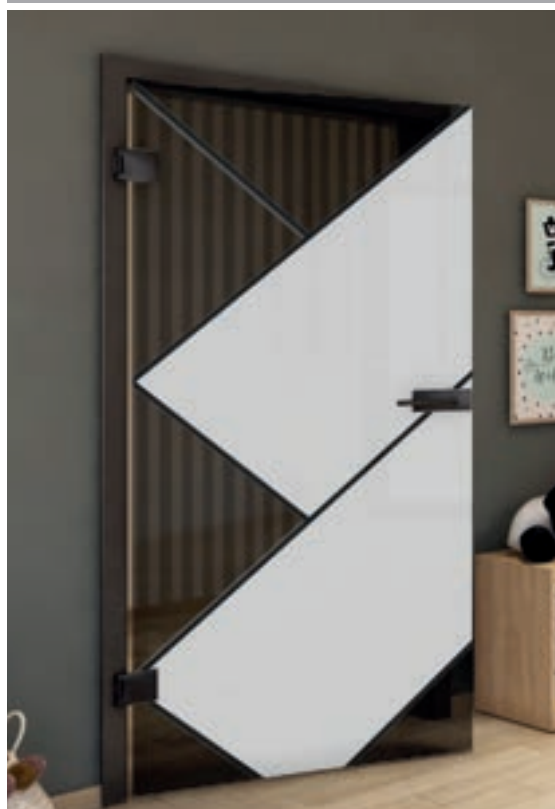

Bois Antique

Blanc

+ Clair

+ Satin

+ Verre Gris

Numéro d'article: **DSGPR-0830**

Hêtre Ancien

Noire