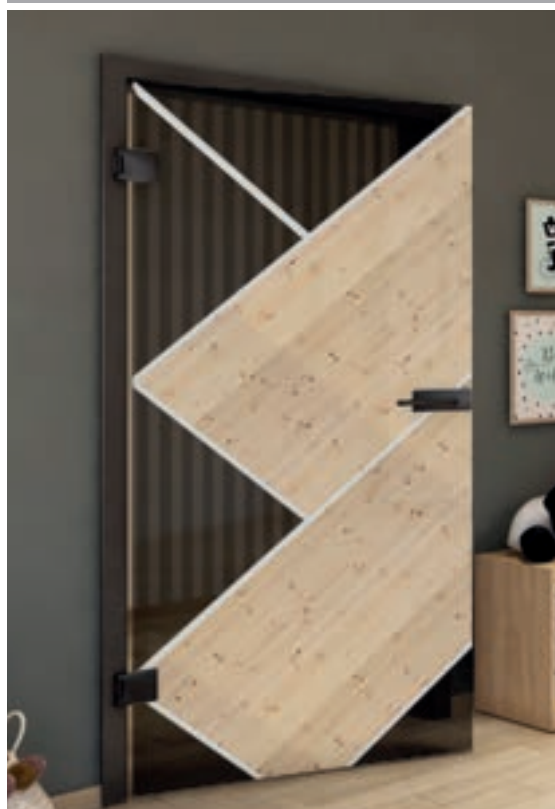

Bois Antique

Blanc

+ Clair

+ Satin

+ Verre Gris

Numéro d'article: **DSGPR-0530**

Hêtre Ancien

Noire