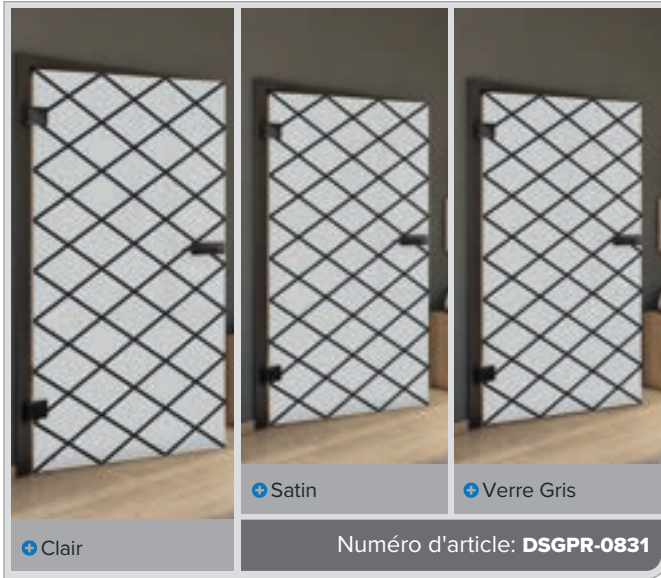

Bois Antique

Blanc

+ Clair

+ Satin

+ Verre Gris

Numéro d'article: **DSGPR-0830**

Hêtre Ancien

Noire

Frêne Blanc

Pin Nouveau

Bois Antique

Blanc

Hêtre Ancien

Noire

Frêne Blanc

Pin Nouveaux

Bois Antique

Blanc

Hêtre Ancien

Noire

Frêne Blanc

Pin Nouveaux

Bois Antique

Blanc