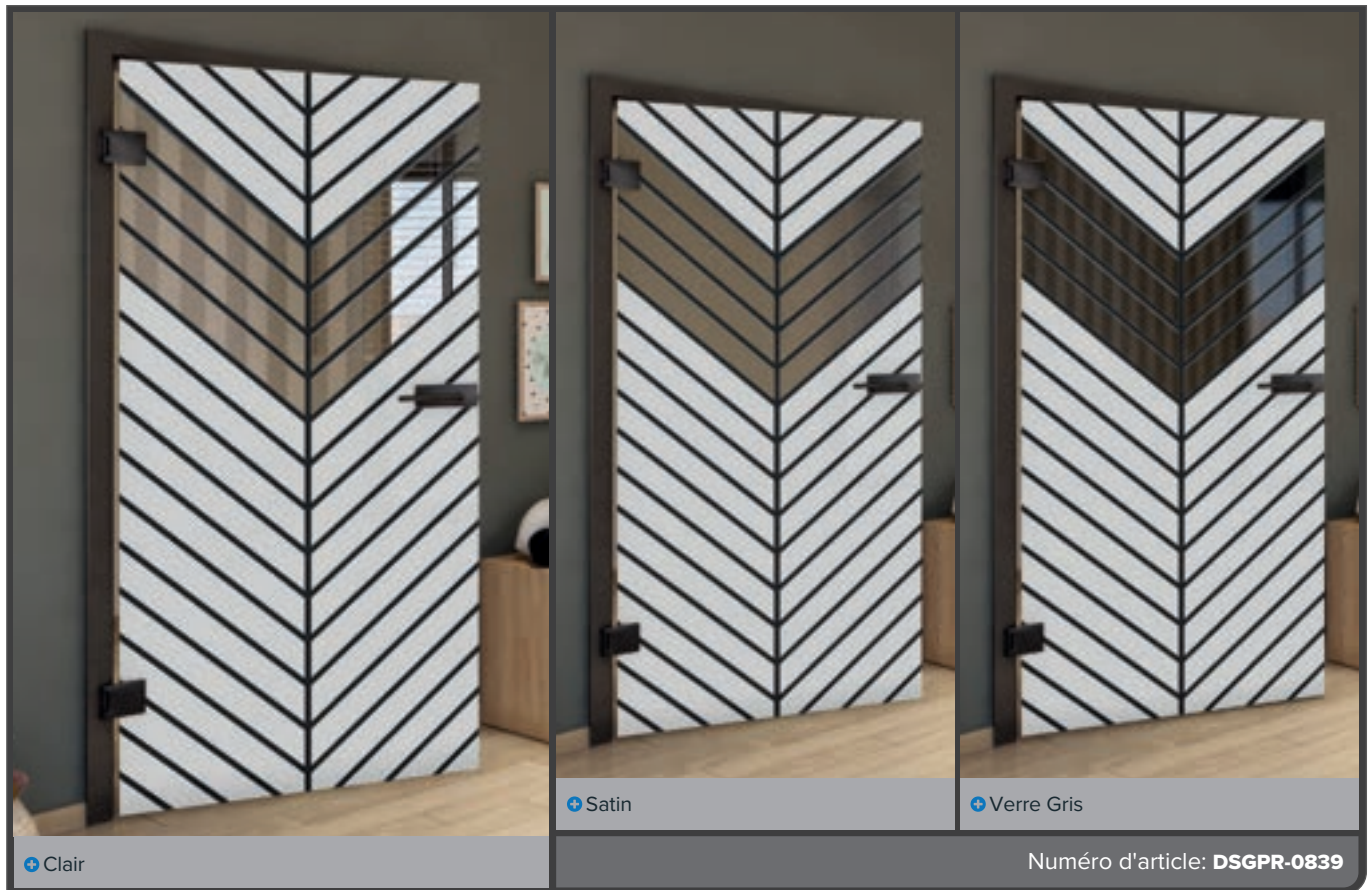

Bois Antique

Blanc

+ Clair

+ Satin

+ Verre Gris

Numéro d'article: **DSGPR-0830**

Hêtre Ancien

Noire

Frêne Blanc

Pin Nouveau

Bois Antique

Blanc

Hêtre Ancien

Noire

Frêne Blanc

Pin Nouveaux

Bois Antique

Blanc

Hêtre Ancien

Noire

Frêne Blanc

Pin Nouveaux

Bois Antique

Blanc