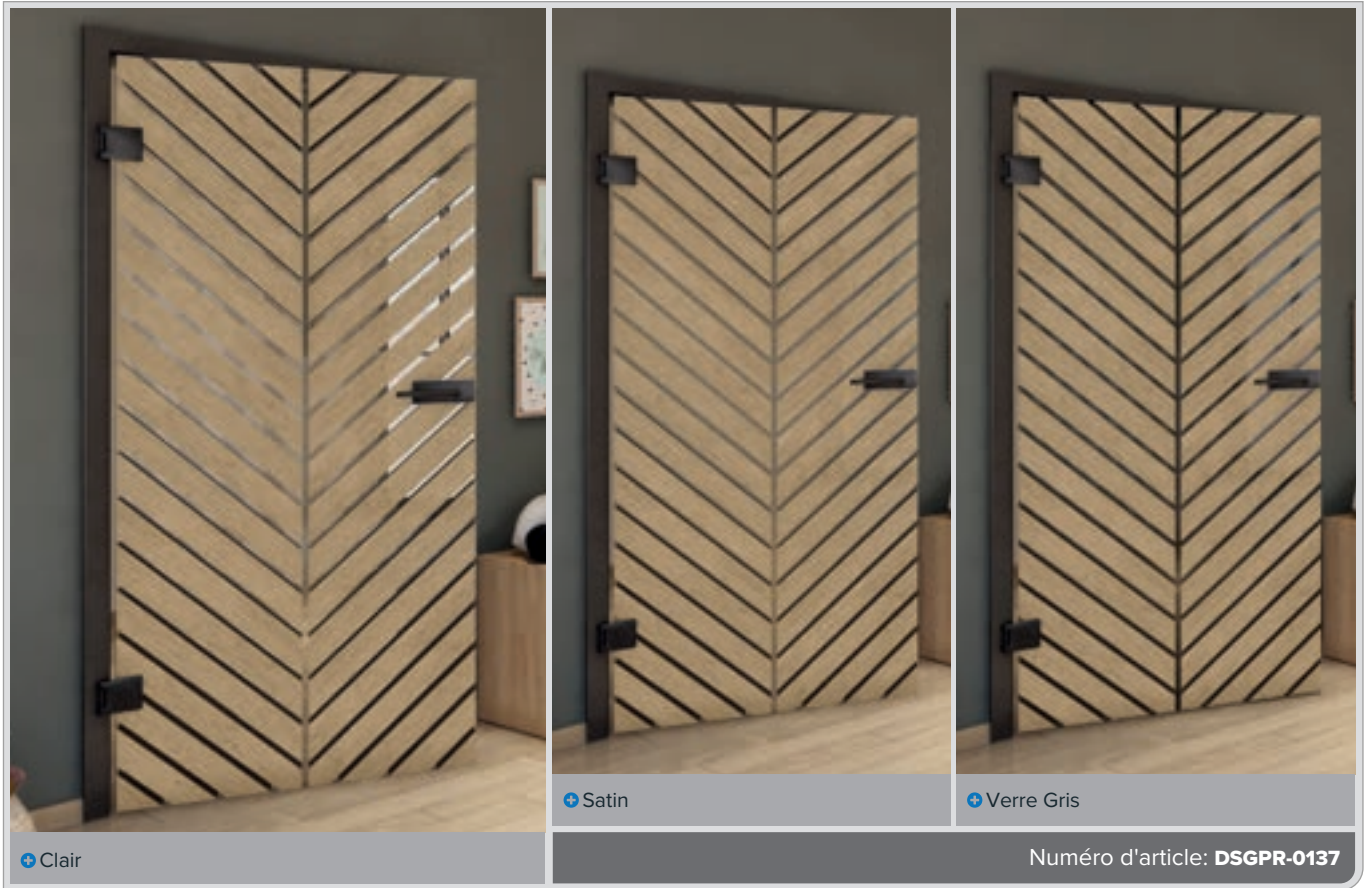

Hêtre Ancien

Noire

Frêne Blanc

Pin Nouveaux

Bois Antique

Blanc