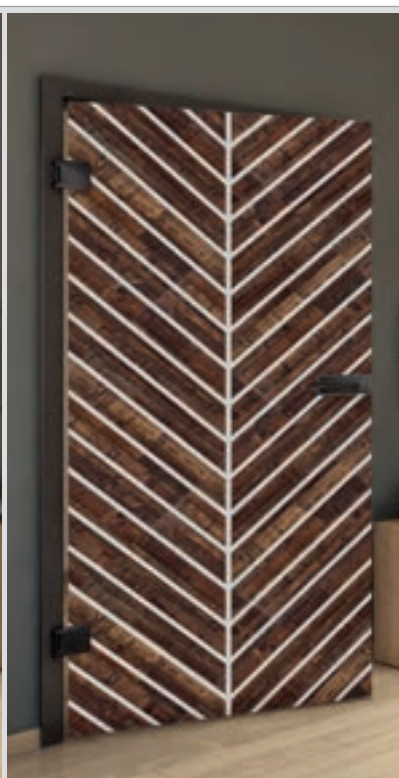

Bois Antique

Blanc

+ Clair

+ Satin

+ Verre Gris

Numéro d'article: **DSGPR-0736**

+ Clair

+ Satin