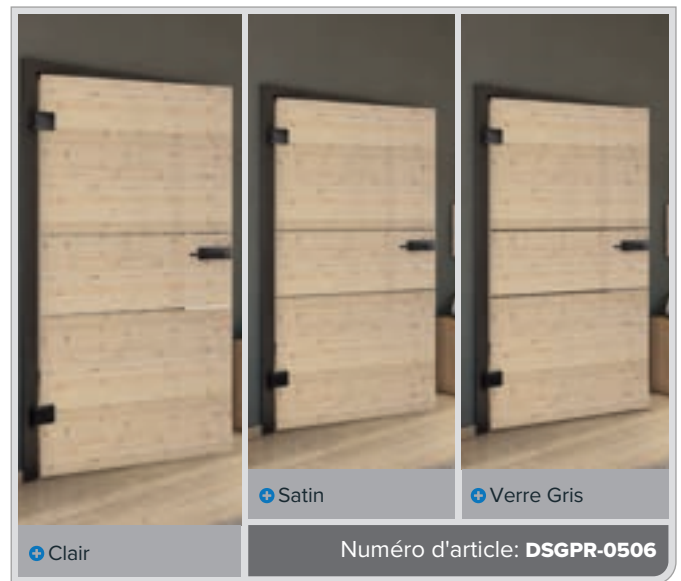

Hêtre Ancien

Noire

Frêne Blanc

Pin Nouveau

Bois Antique

Blanc