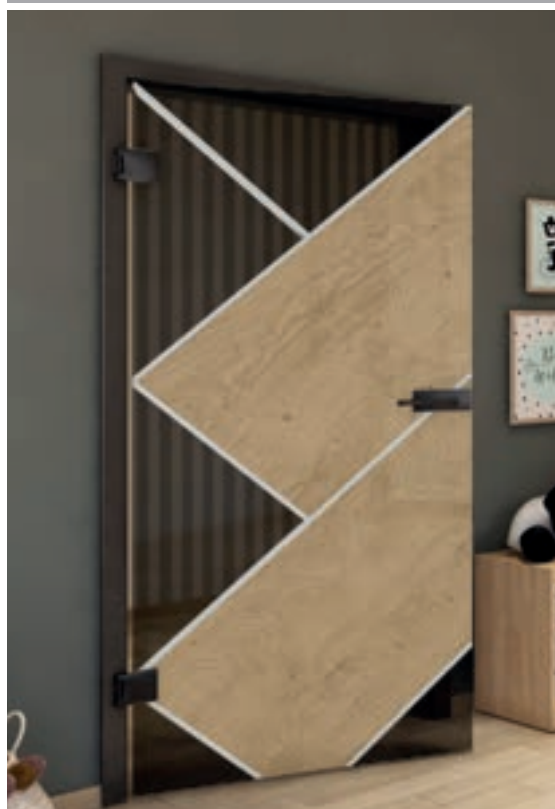

Bois Antique

Blanc

+ Clair

+ Satin

+ Verre Gris

Numéro d'article: **DSGPR-0130**

Hêtre Ancien

Noire