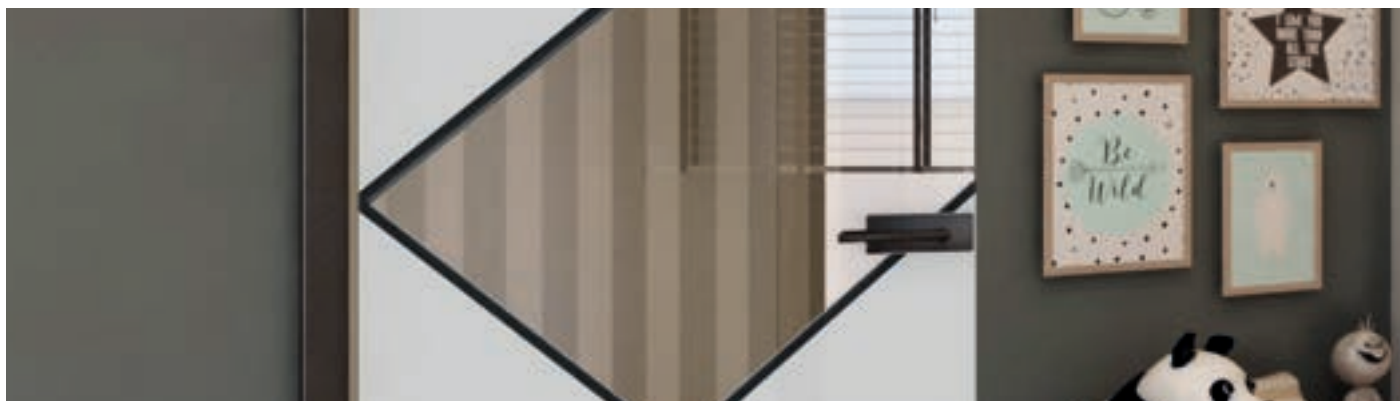

„Blanc“

Vos motifs préférés vous attendent déjà - du plus subtil au plus fou - pour tous les goûts et pour toutes les pièces. Si vous n'en avez toujours pas pour votre argent, vous avez la possibilité de créer votre propre motif personnalisé.

Rayonnant et élégant: Portes entièrement vitrées en décor blanc

Plongez dans l'univers de l'élégance moderne avec nos portes entièrement vitrées en décor blanc. Ces portes allient lignes épurées et esthétique intemporelle, complétées par des designs d'impression numérique innovants. Parfaites pour des espaces lumineux et accueillants où le style et la fonctionnalité vont de pair. Laissez-vous inspirer par la légèreté et le purisme de cette série !