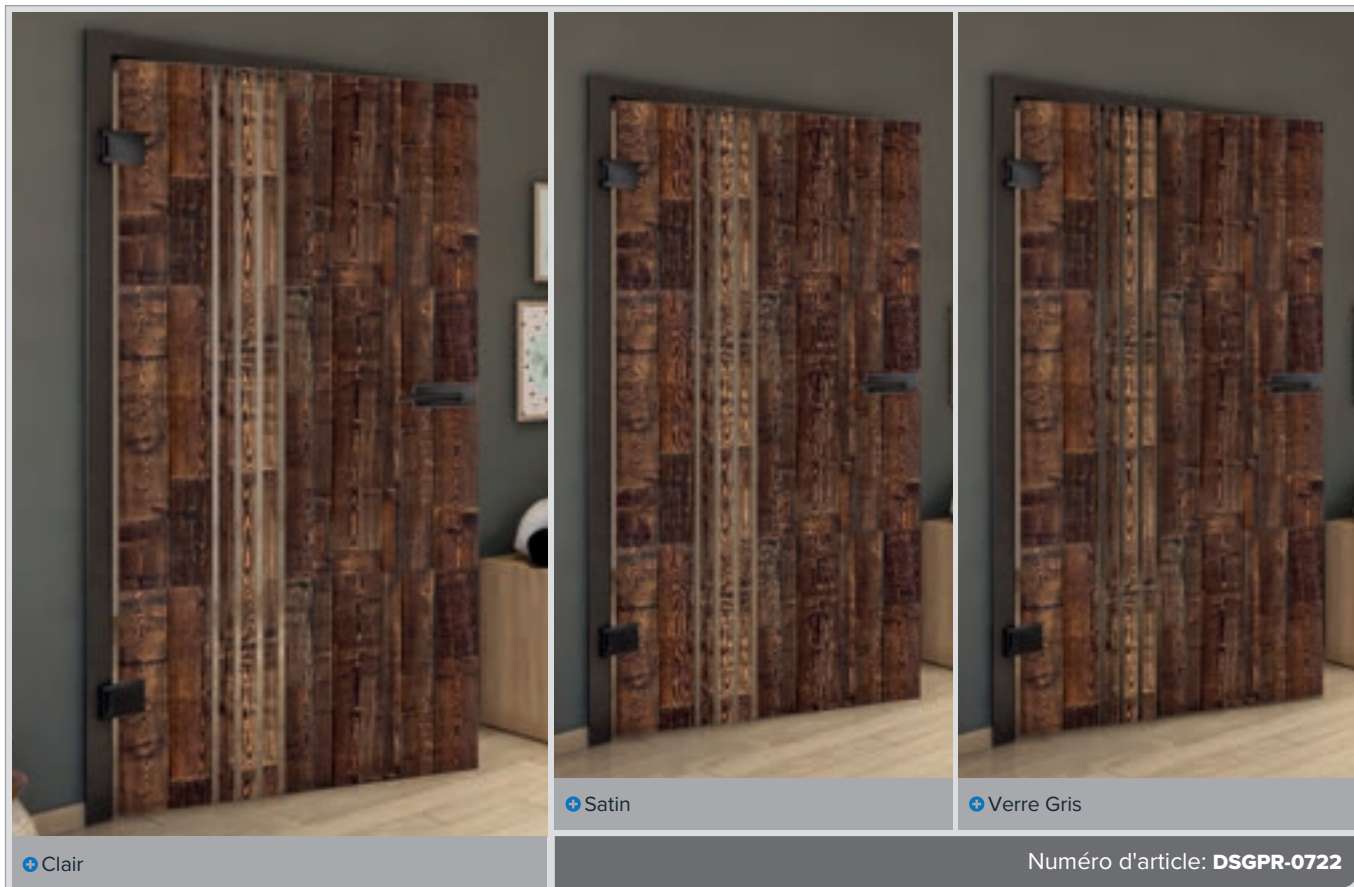

+ Verre Gris

Numéro d'article: DSGPR-0715

Hêtre Ancien

Noire

Frêne Blanc

Pin Nouveaux

Bois Antique

Blanc

Hêtre Ancien

Noire

Frêne Blanc

Pin Nouveaux

Bois Antique

Blanc

Hêtre Ancien

Noire

Frêne Blanc

Pin Nouveaux

Bois Antique

Blanc

Hêtre Ancien

Noire

Frêne Blanc

Pin Nouveaux

Bois Antique

Blanc

+ Clair

+ Satin

+ Verre Gris

Numéro d'article: DSGPR-0730

Hêtre Ancien

Noire