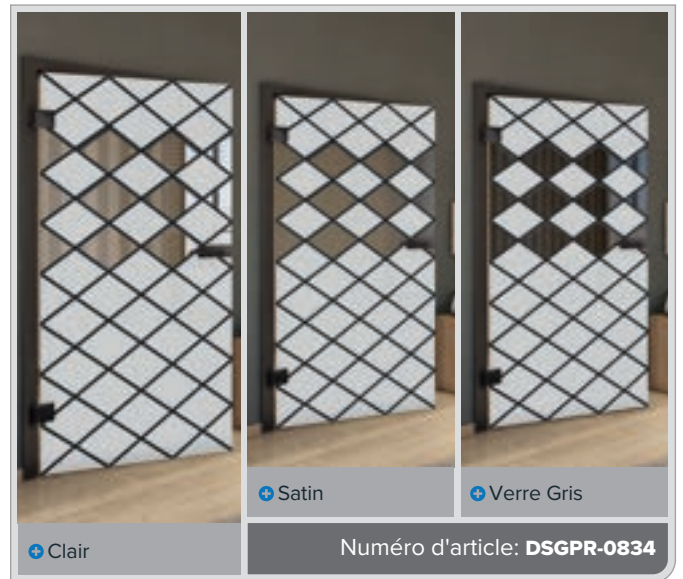

Bois Antique

Blanc

+ Clair

+ Satin

+ Verre Gris

Numéro d'article: **DSGPR-0830**

Hêtre Ancien

Noire

Frêne Blanc

Pin Nouveau

Bois Antique

Blanc

Hêtre Ancien

Noire

Frêne Blanc

Pin Nouveaux

Bois Antique

Blanc

Hêtre Ancien

Noire

Frêne Blanc

Pin Nouveaux

Bois Antique

Blanc