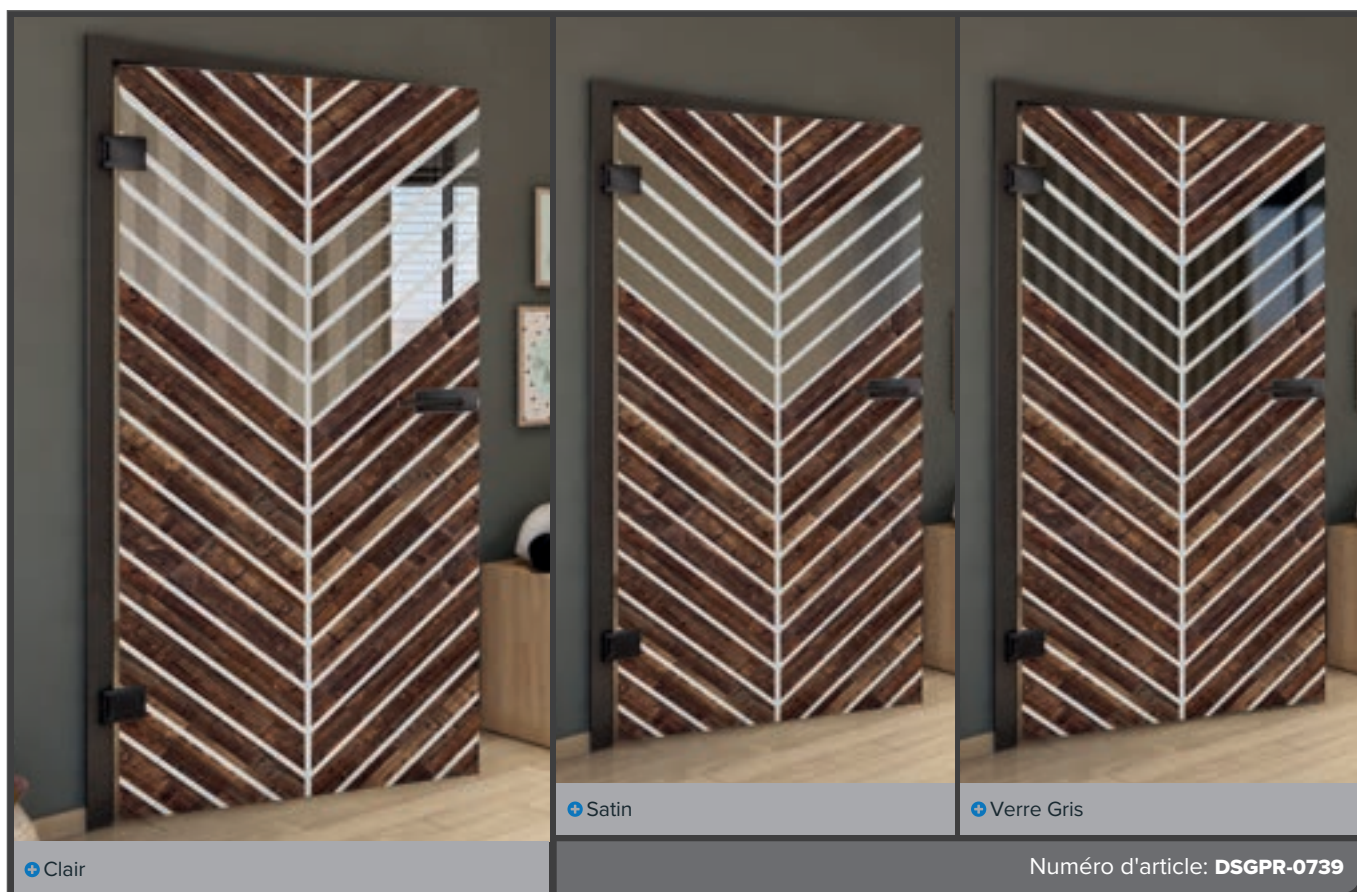

Bois Antique

Blanc

+ Clair

+ Satin

+ Verre Gris

Numéro d'article: **DSGPR-0736**

+ Clair

+ Satin

+ Verre Gris

Numéro d'article: **DSGPR-0737**

Hêtre Ancien

Noire

Frêne Blanc

Pin Nouveaux

Bois Antique

Blanc