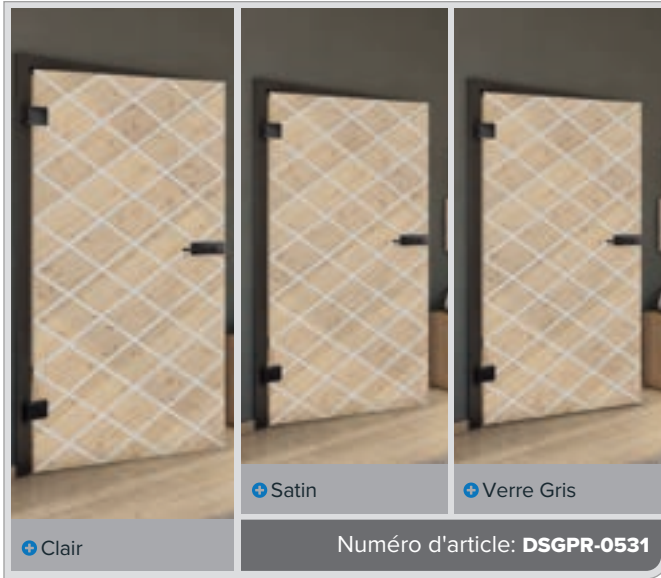

Hêtre Ancien

Noire

Frêne Blanc

Pin Nouveau

Bois Antique

Blanc